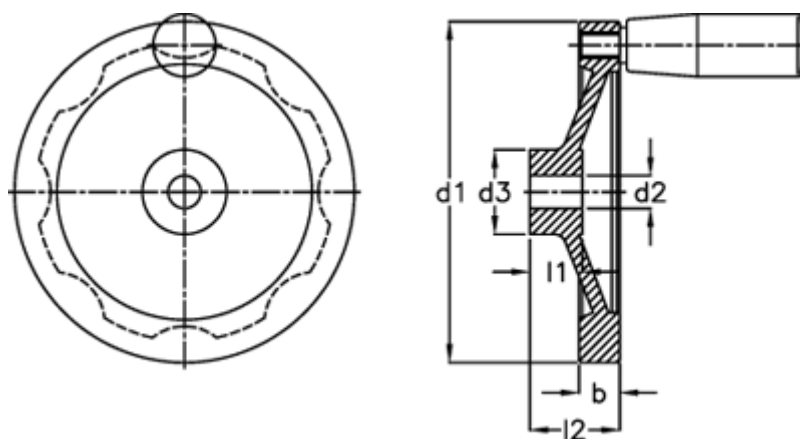

Varenummer: 201119299  
Beskrivelse: E+G Håndhjul  
GN 323-125-K12-R

## Mål

b	= 15.0
d1	= 125
d2 H7	= 12
d3	= 31
Håndtag Ø	= 22
l1	= 18
l2	= 33